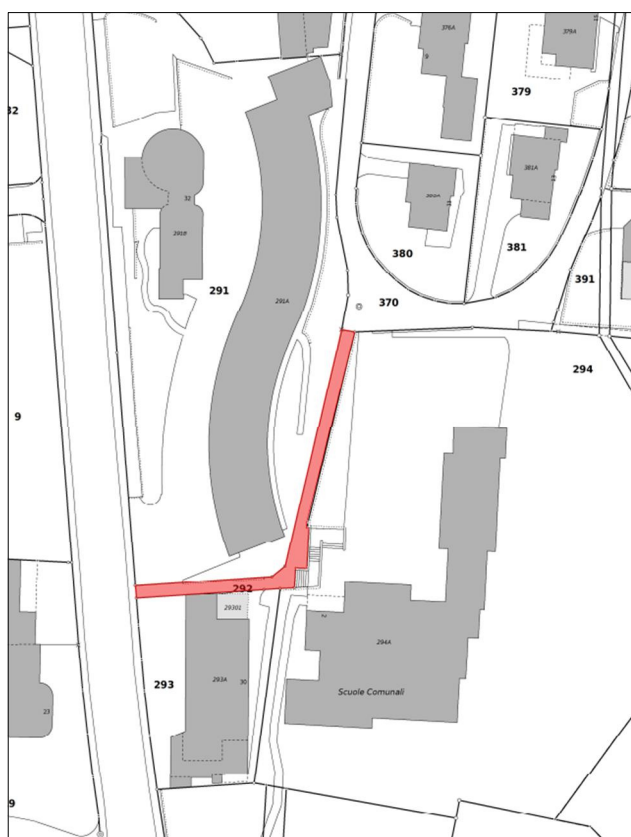

## Potenziamento dell'illuminazione pubblica nei pressi della Scuola elementare

Gentili Signore, Egregi Signori,

vi informiamo che **tra il 16 febbraio ed il 6 marzo 2026** l'azienda AIL SA eseguirà un potenziamento dell'illuminazione pubblica posando dei nuovi candelabri lungo il sentierino pedonale che costeggia, a valle, la Scuola elementare, e che collega via ai Ronchi a via San Gottardo. I lavori fanno parte del progetto di abbellimento del piazzale della Scuola elementare, realizzato lo scorso anno.