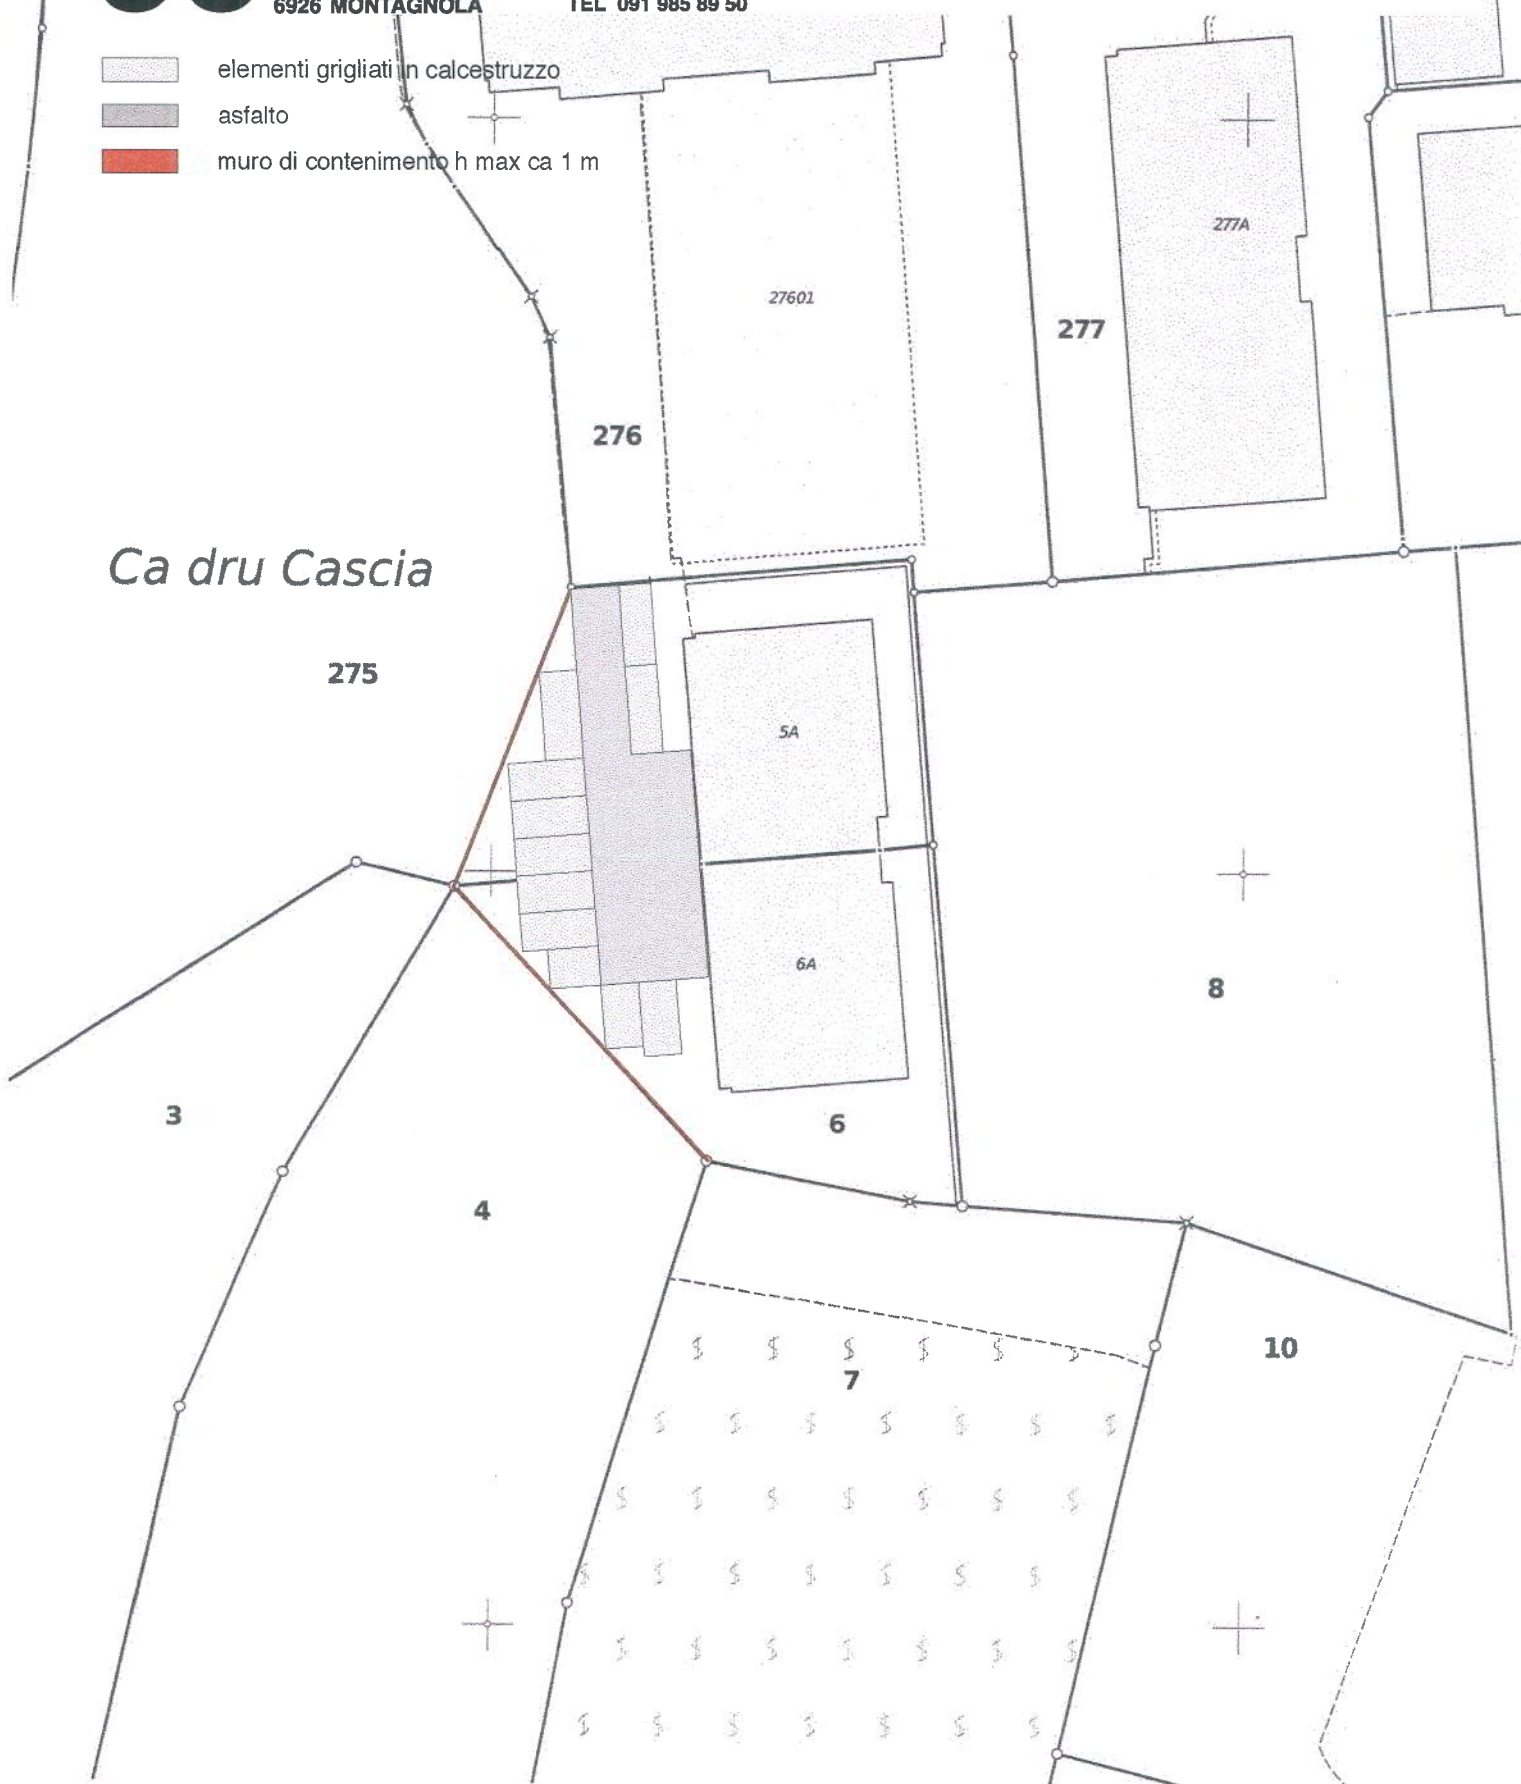

IL PROPRIETARIO

-  elementi grigiati in calcestruzzo
-  asfalto
-  muro di contenimento h max ca 1 m

PIANO PER IL REGISTRO FONDIARIO

VEZIA

1: 500

Coordinate militari

Y = 715920 X = 98200

Stato al: 16 novembre 2009